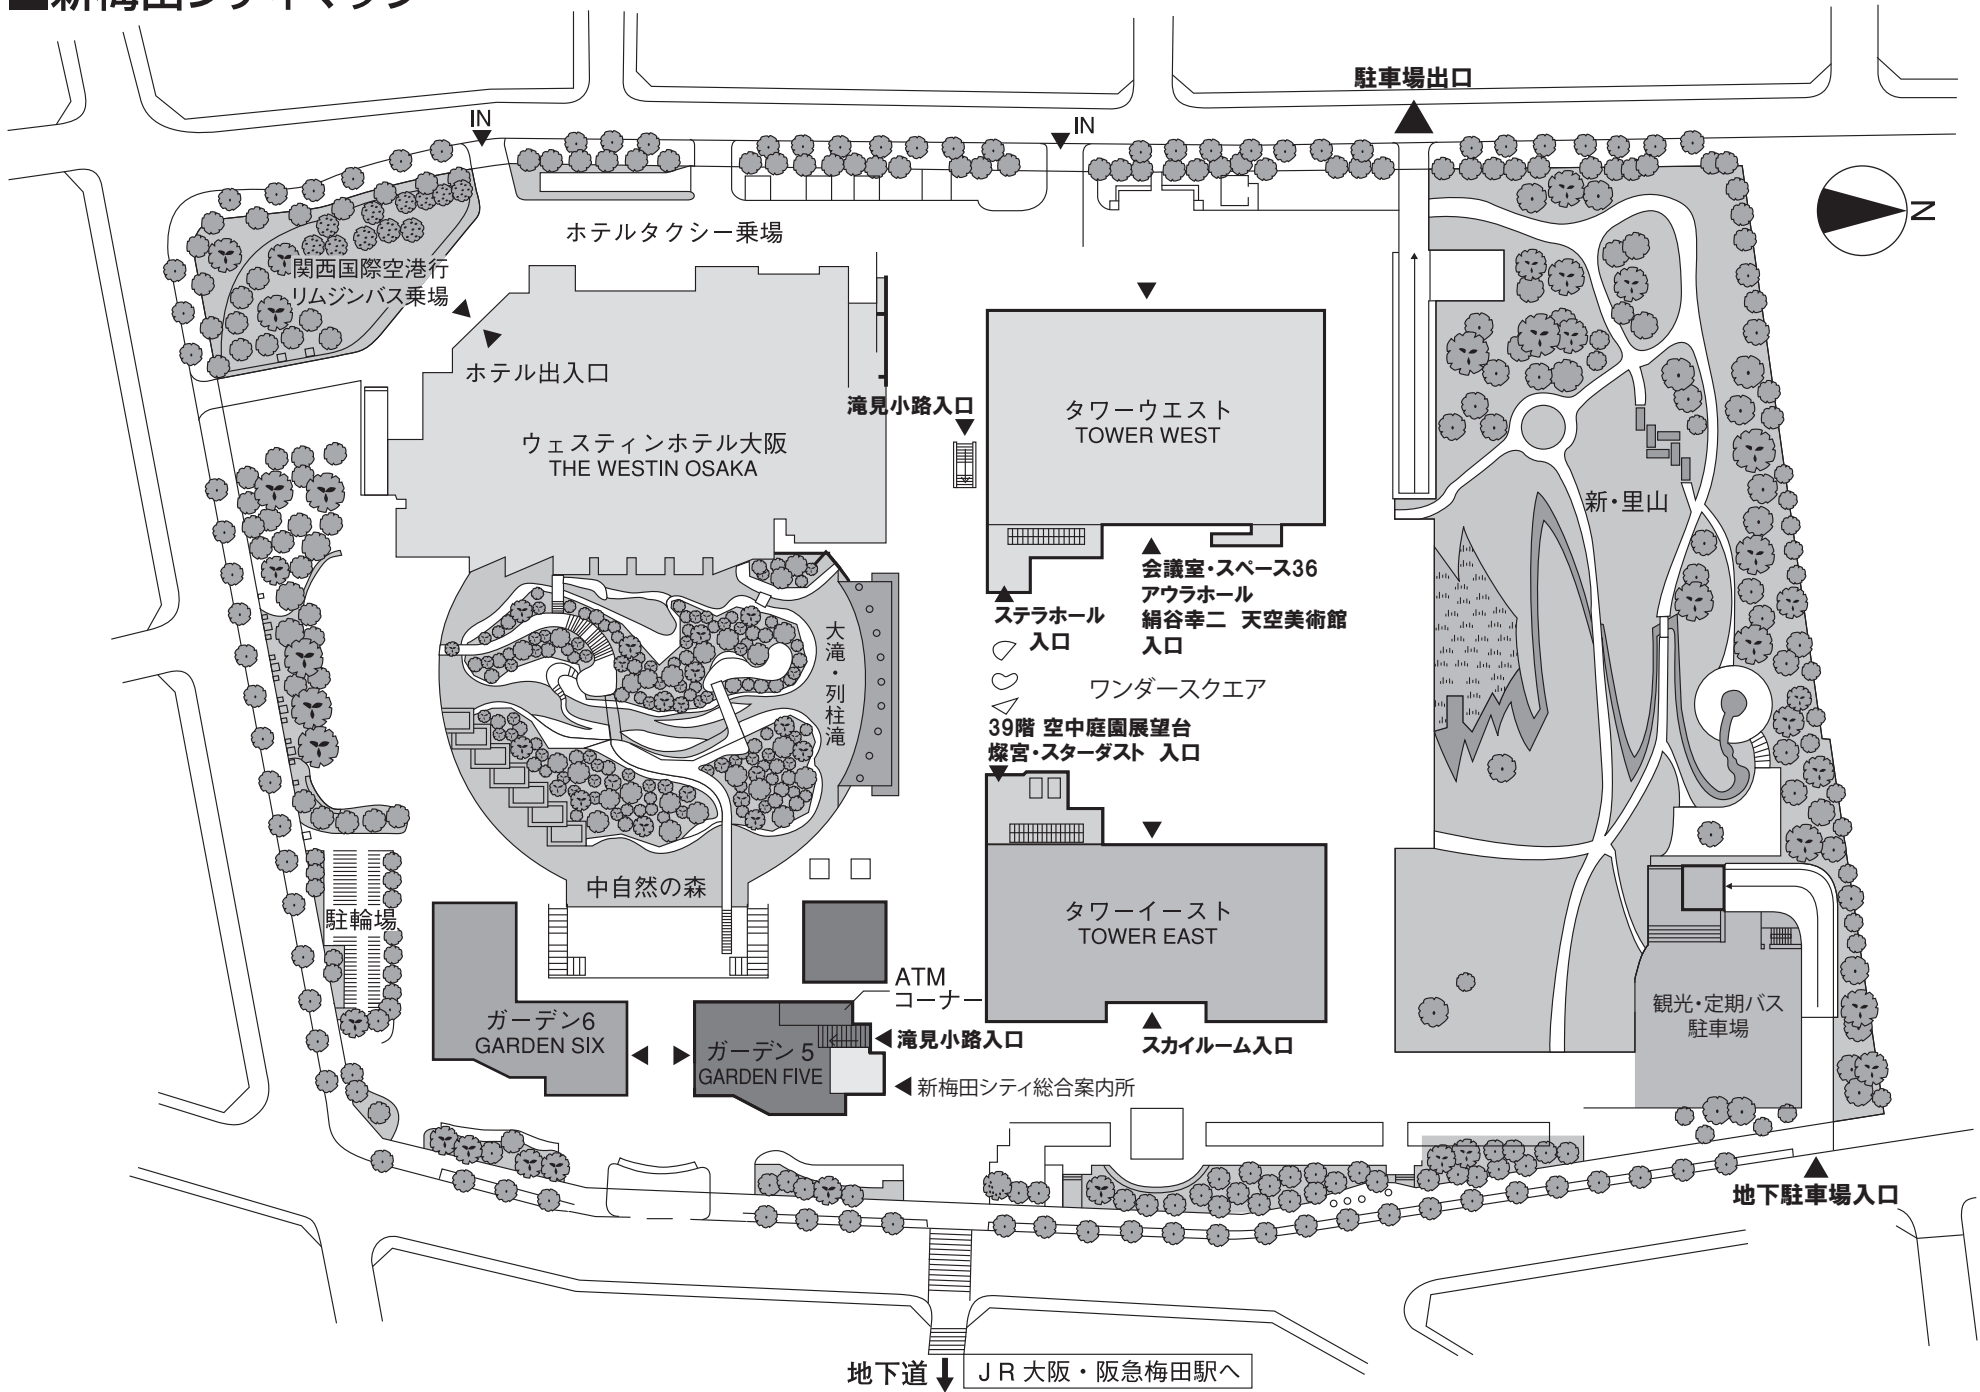

■新梅田シティマップ

駐車場出口

IN

IN

ホテルタクシー乗場

関西国際空港行
リムジンバス乗場

ホテル出入口

ウェスティンホテル大阪
THE WESTIN OSAKA

滝見小路入口

タワーウエスト
TOWER WEST

▲ 会議室・スペース36
▲ アウラホール
▲ 絹谷幸二 天空美術館
▲ 入口

▲ ステラホール
▲ 入口

○ ワンダースクエア

▲ 39階 空中庭園展望台
▲ 燦宮・スターダスト 入口

新・里山

大滝・列柱滝

中自然の森

駐輪場

タワーイースト
TOWER EAST

観光・定期バス
駐車場

ガーデン6
GARDEN SIX

ガーデン5
GARDEN FIVE

ATM
コーナー

▲ 滝見小路入口

▲ スカイルーム入口

▲ 新梅田シティ総合案内所

▲ 地下駐車場入口

地下道 ↓ JR大阪・阪急梅田駅へ